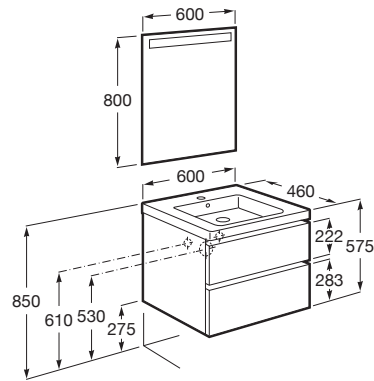

THE GAP

Pack (mueble base de dos cajones con lavabo plus en el centro y espejo LED)

MEDIDAS

Longitud	600 mm
Anchura	460 mm
Altura	575 mm

COLORES Y ACABADOS

PVPR (IVA INCLUIDO)

819,17 €

DIBUJOS TÉCNICOS

CARACTERÍSTICAS

Pack - Conjunto de mueble base de dos cajones con lavabo plus en el centro y espejo Eidos con luz LED integrado en la parte superior. No incluye grifería.

Espejo / Iluminación: Integrada en el espejo

Espejo / Tipo de luz: Led

Espejo / Índice de Protección de la luz: IP 44

Material / Lavabo: Porcelana

Material / Mueble base: Tablero de particulas

Medidas / Espejo / Altura (mm): 800

Medidas / Espejo / Longitud (mm): 600

Medidas / Lavabo y mueble / Altura (mm): 60

Mueble base / Combinación de puertas y cajones: 2 Cajones

Mueble base / Separadores internos

Mueble base / Sistema de apertura y cierre: Cajones con cierre

amortiguado